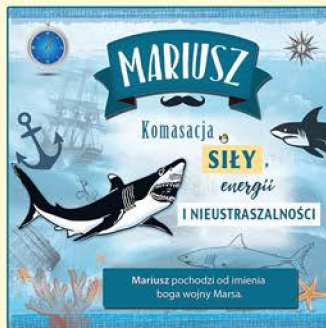

(78) IMN-ME-1532- Mariusz