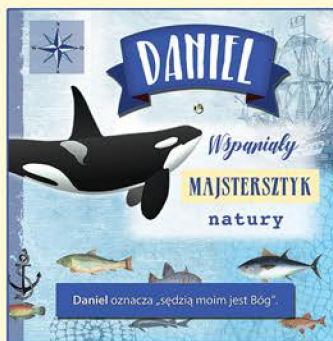

(58) IMN-ME-1525- Daniel